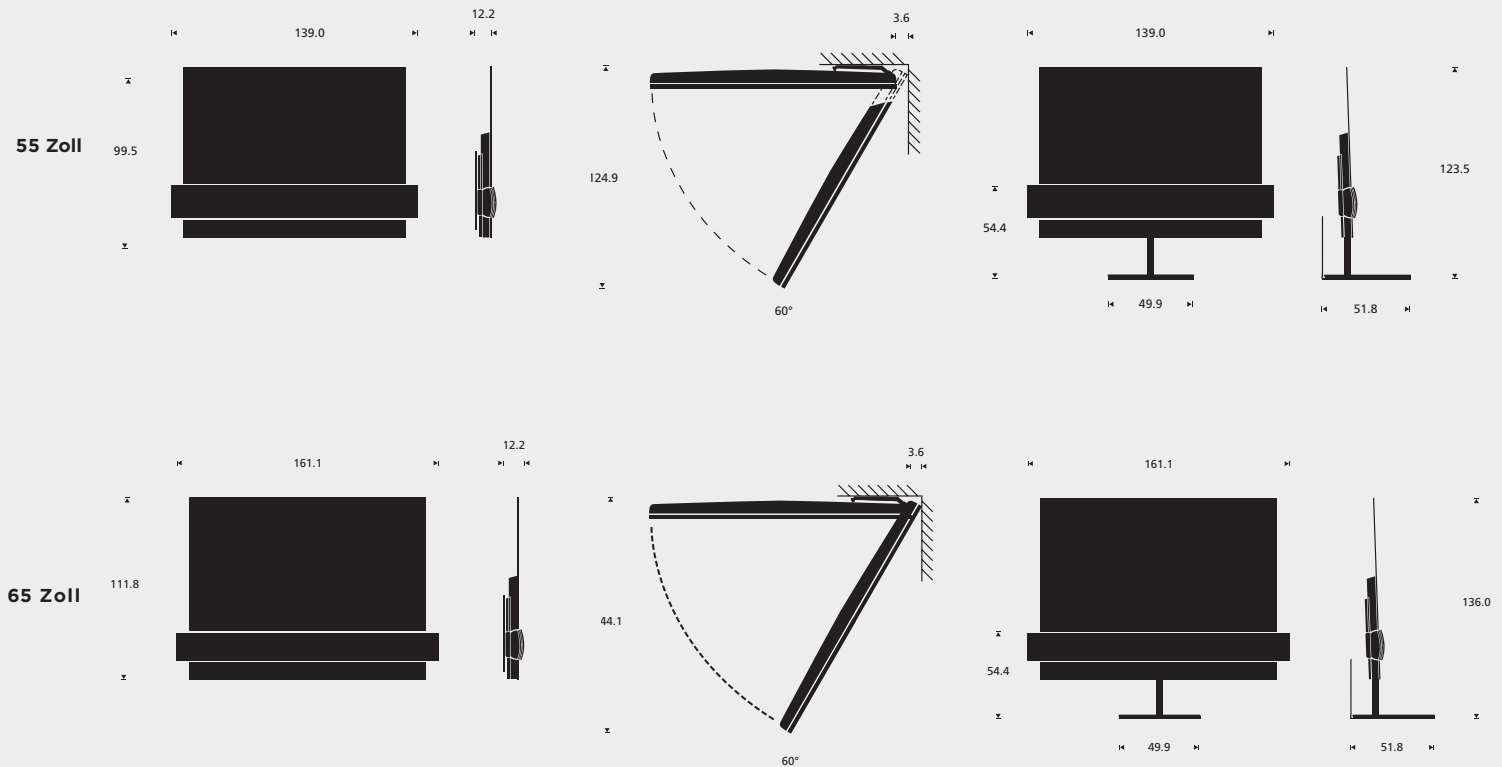

BANG & OLUFSEN

ABMESSUNGEN

in cm

bang-olufsen.com/eclipse

Wandhalterung

Bodenstandfuß

TECHNISCHE DATEN/FUNKTIONEN

Designer	Platzierungsoptionen	Gewicht
Torsten Valeur, David Lewis Designers	Manuelle Wandhalterung, schwenkbar bis maximal 60° von der Wand Motorwandhalterung mit Fernbedienung, schwenkbar bis maximal 60° von der Wand Motorbodenstandfuß mit Fernbedienung, drehbar bis maximal 90° zu jeder Seite	55 Zoll: 33,1 kg 65 Zoll: 41,8 kg Bodenstandfuß: 25,2 kg Wandhalterung: 8,0 kg
Bild	Audio	Audio-Streaming*
4K OLED HDR mit Dolby Vision™ Absolutes Schwarz, großer Betrachtungswinkel, breites Farbspektrum Doppeltuner zum Anschließen einer externen USB-Festplatte für Aufnahmen*	Integriertes, hochkarätiges 3-Kanal-Stereo (Center und Stereo) 1x 1-Zoll-Hochtöner 2x 2,5-Zoll-Hochtönertreiber 3x 4-Zoll-Mitteltöner/-Tieftöner Verstärker 1x 50 Watt für mittlere Hochtoner 2x 50 Watt für Hochtonertreiber 3x 100 Watt für Mitteltöner/Tieftöner Integriertes 7.1-Surround-Sound-Modul Adaptive Bass Linearisation Audiomodi und Lautsprechergruppen TruImage-Algorithmus (Up- und Downmix) Integrierter Immaculate Wireless Sound für eine komplett drahtlose Surround-Lösung und den Anschluss von bis zu 8 Lautsprechern Multiroom-Technologie ist integriert	Apple AirPlay Bluetooth DLNA Chromecast built-in QPlay 2.0 (nur in China)
Integrierte Musikdienste*	Betriebssystem*	Steuerung
Spotify Connect, Deezer und Tunes (Internetradio), QQ Music (nur in China)	webOS 3.5	2-Wege-Bluetooth-Steuerung mit der BeoRemote One BT