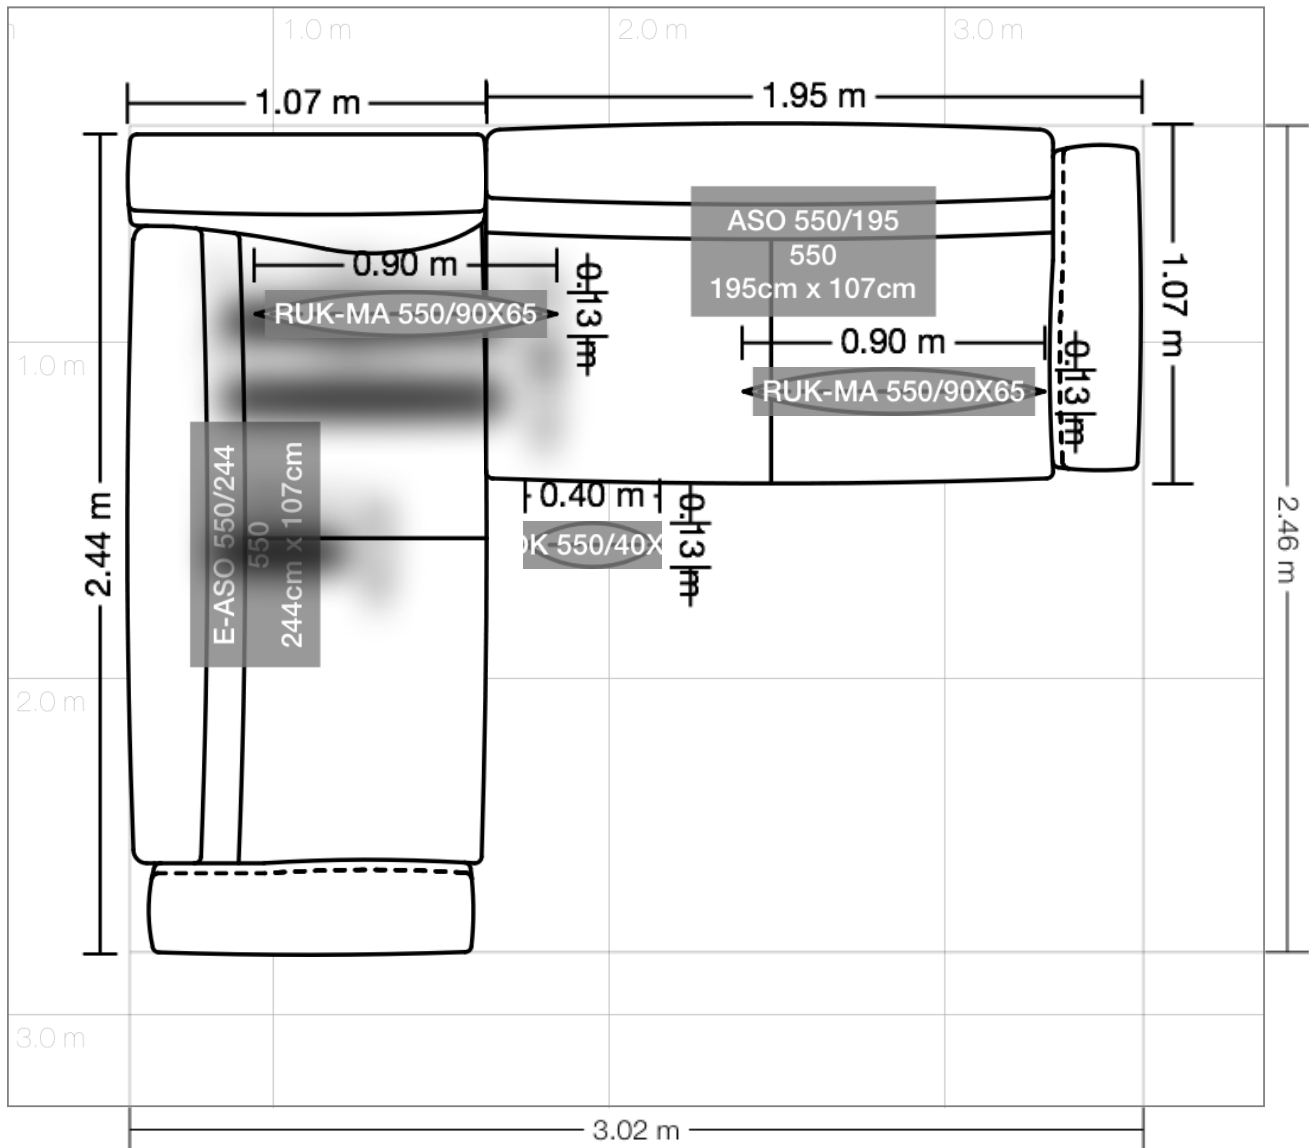

- ✓ Preisgruppe: Gruppe 40 Leder (40)
- ✓ Bezugsauswahl: 40.310 (40.310)
- ✓ Ausrichtung: Links (L)
- ◆ Sitzhöhe: 41 cm (410)
- ◆ Fußausführung: Einzelfuß Spange Stahl (SPANGE STAHL)
- ✓ Fußoberfläche: Lackiert RAL 7022 Umbragrau (LACKIERT RAL7022)

2 ASO 550/195, BestNr.: ASO 550/195, Modell: Rolf Benz 550 TENO (5... 1*Anreihsofa, links oder rechts*

- ✓ Preisgruppe: Gruppe 40 Leder (40)
- ✓ Bezugsauswahl: 40.310 (40.310)

- ✓ Ausrichtung: Rechts (RE)
- ◆ Sitzhöhe: 41 cm (410)
- ✓ Fußoberfläche: Lackiert RAL 7022 Umbragrau (LACKIERT RAL7022)

4.1 RUK-MA 550 90X65, BestNr.: 0005503360, Modell: Rolf Benz 550 TEN... 1

- ✓ Kissen Preisgruppe: Gruppe 28 Stoff (28)
- ◆ Kissen Bezugsauswahl: 28.790 (28.790)

5 POK 550/40X40, BestNr.: POK 550/40X40, Modell: Rolf Benz 550 TEN... 1

Anhang Planung

Alle Maße und Skizzen dienen der Veranschaulichung und sind ca.-Angaben +/- 4 cm.

Firma / Ort: Fux AG

KD-Nr. / VK Gebiet:

Abschluss-Datum:

Liefertermin:

Notizen: