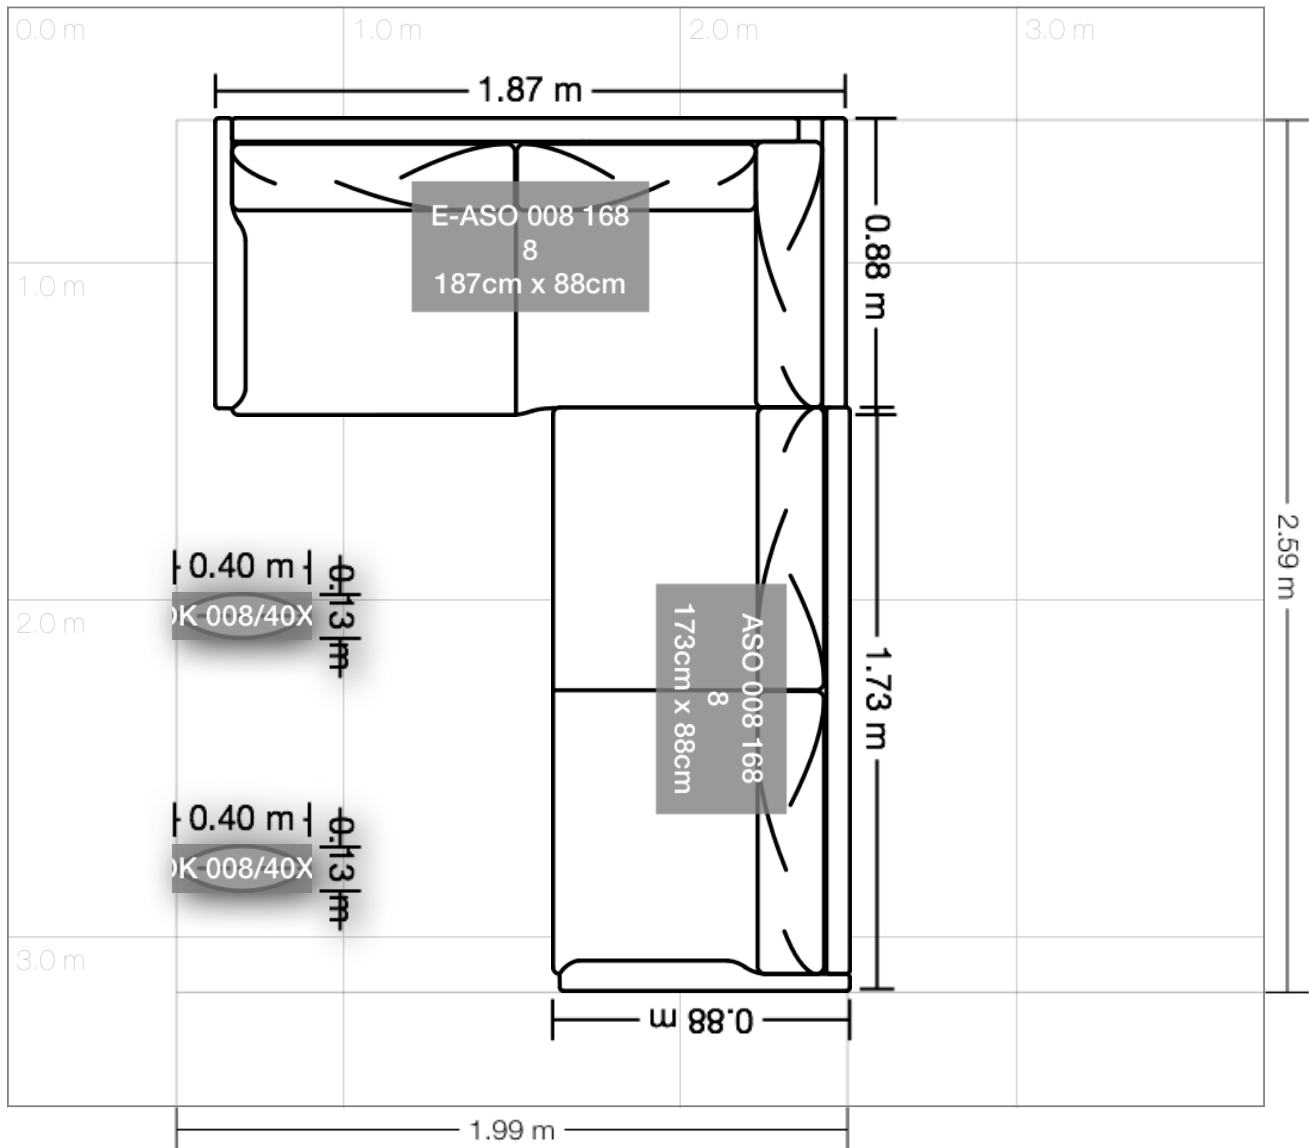

## 2 ASO 008 168, BestNr.: ASO 008 168, Modell: Rolf Benz 008 CARA ( 8 ) 1

*Anreihsofa, links oder rechts*

✓ Preisgruppe:	Gruppe 42 Leder (42)
✓ Bezugsauswahl:	42.400 (42.400)
✓ Kissen Preisgruppe:	Gruppe 42 Leder (42)
✓ Kissen Bezugsauswahl:	42.400 (42.400)
✓ Ausrichtung:	Rechts (RE)
✓ Seitenteilausführung:	Seitenteil hoch (SEITENTEIL HOCH)
✓ Rückenhöhe:	Hoch (7)
✓ Rücken:	ohne Rückenverstellung (OHNE RUECKENVERSTELLUNG)
◆ Sitzhöhe:	43 cm (430)
✓ Fußausführung:	Metallspange (SPANGE METALL)
✓ Fußoberfläche:	Glanzchrom (GLANZCHROM)
◆ Sitzkomfort:	Komfort Classic (CLASSIC)
◆ Sitztiefe:	Sitztiefe 55 cm (SITZTIEFE 55)
✓ Kopfstützausführung:	Ohne Kopfstützbügel (2)
✓ Beinauflage:	Ohne (3)

- ✓ Kissen Preisgruppe: Gruppe 18 Stoff (18)
- ✓ Kissen Bezugsauswahl: 18.373 (18.373)

**3.1 POK CARA 40X40, BestNr.: 0000082810, Modell: Rolf Benz 008 CARA (...)** 1

- ✓ Kissen Preisgruppe: Gruppe 18 Stoff (18)
- ✓ Kissen Bezugsauswahl: 18.373 (18.373)

## Anhang Planung

Alle Maße und Skizzen dienen der Veranschaulichung und sind ca.-Angaben +/-4 cm.

Firma / Ort:

Fux AG

KD-Nr. / VK Gebiet:

Abschluss-Datum:

Liefertermin:

Notizen: