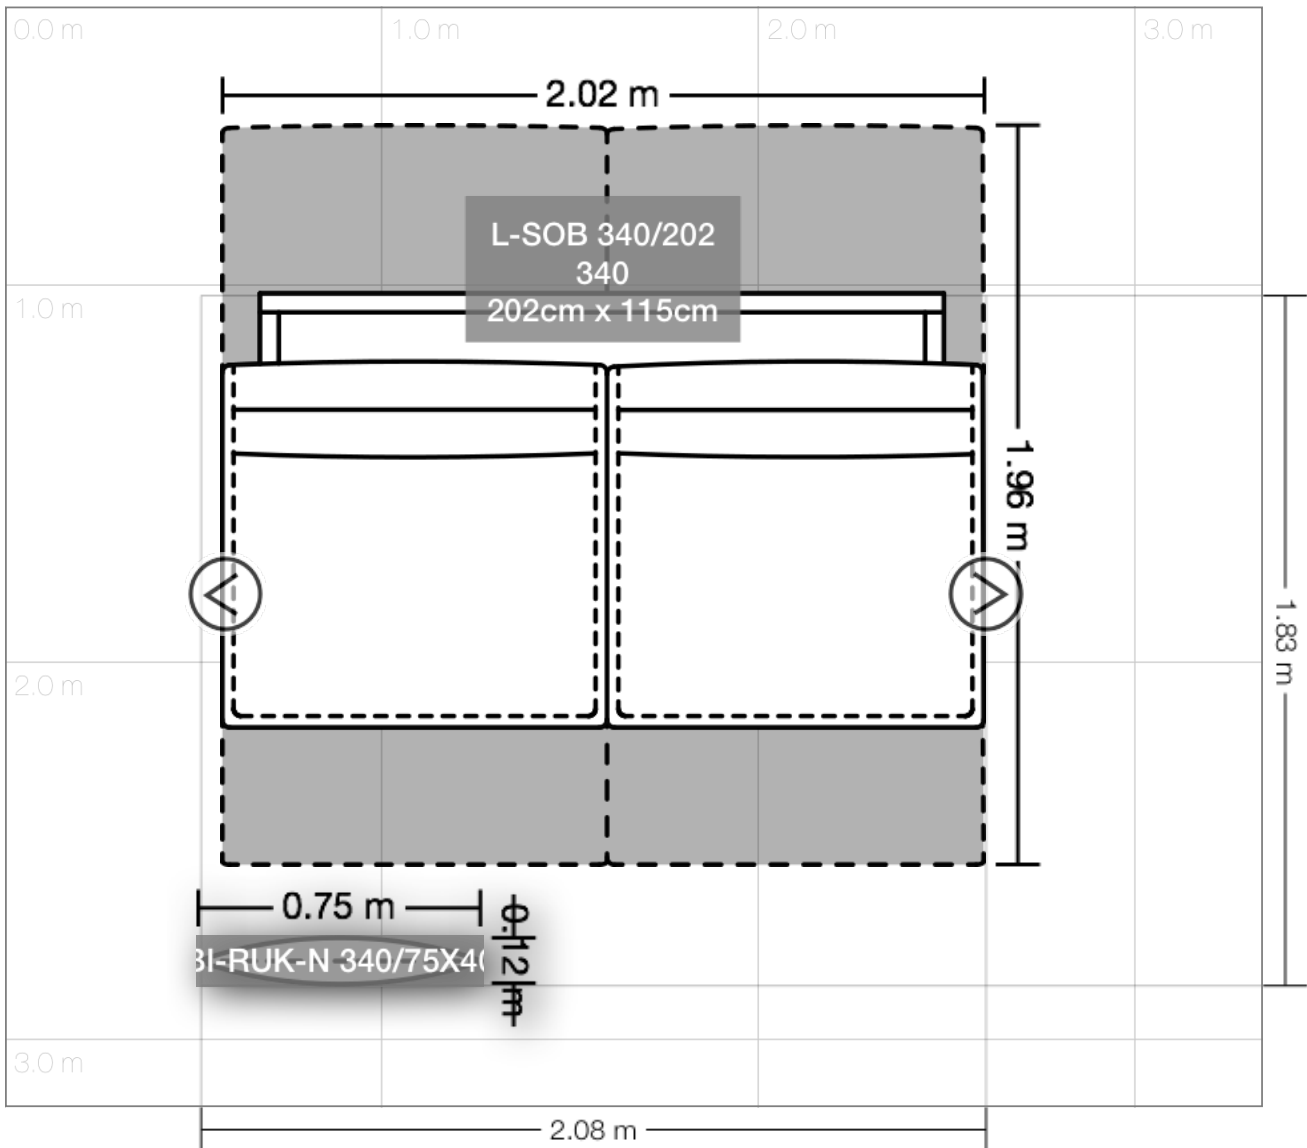

- ✓ Preisgruppe: Gruppe 20 Stoff (20)
- ✓ Bezugsauswahl: 20.256 (20.256)
- ◆ Sitzhöhe: 41 cm (410)
- ◆ Fußausführung: Einzelfuß Quadratrohr Stahl (ROHRFUSS\_QUADRAT)
- ◆ Fußoberfläche: Lackiert RAL 9017 Verkehrsschwarz (LACKIERT RAL 9017)
- ◆ Verstellung: mechanisch verstellbar (MECHANISCH)

**1.1 L-SOB 340-14/202, BestNr.: 0003400140, Modell: Rolf Benz 340 NOV... 1**

- ✓ Preisgruppe: Gruppe 20 Stoff (20)
- ✓ Bezugsauswahl: 20.256 (20.256)
- ◆ Sitzhöhe: 41 cm (410)
- ◆ Fußausführung: Einzelfuß Quadratrohr Stahl (ROHRFUSS\_QUADRAT)
- ◆ Fußoberfläche: Lackiert RAL 9017 Verkehrsschwarz (LACKIERT RAL 9017)
- ◆ Verstellung: mechanisch verstellbar (MECHANISCH)

## Anhang Planung

Alle Maße und Skizzen dienen der Veranschaulichung und sind ca.-Angaben +/- 4 cm.

Firma / Ort:

Fux AG

KD-Nr. / VK Gebiet:

Abschluss-Datum:

Liefertermin:

Notizen: